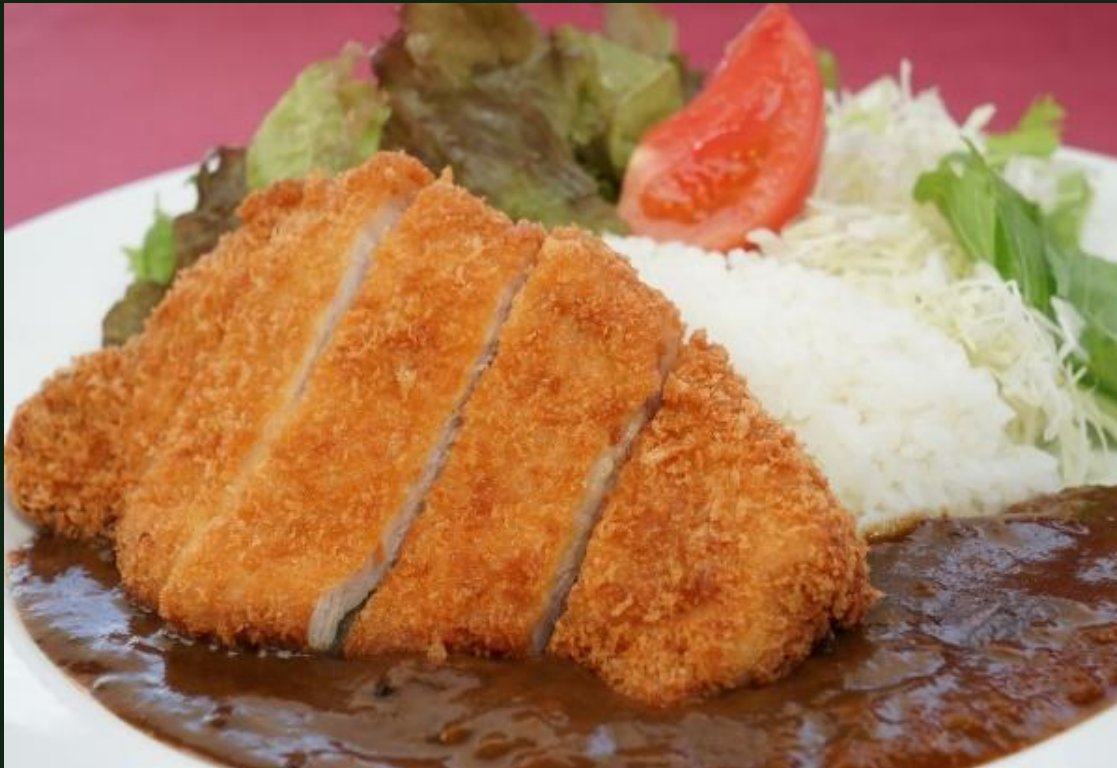

## 厚切りベーコンエッグカレー

1,628 円(税込)